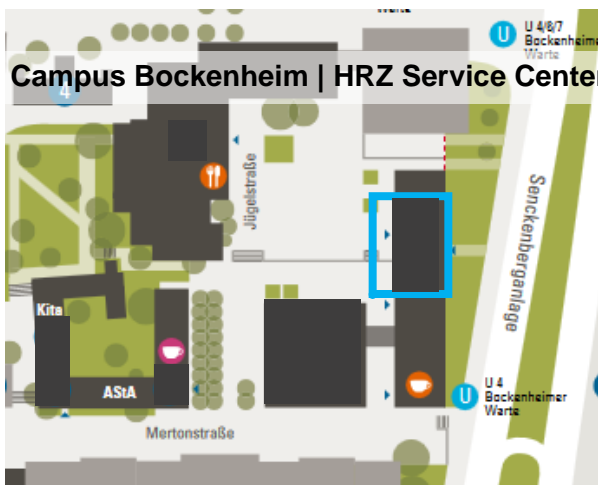

Hochschulrechenzentrum (HRZ)

Service Center

Campus Westend

Norbert-Wollheim-Platz 1
IG-Farben-Haus, EG, Raum 301
(links neben der Rotunde)

Tel.: 069/798-32936, -32890

Campus Riedberg

Max-von-Laue-Straße 9
Biozentrum, S 121 Alte Bibliothek
EG, Raum 0.36

Tel.: 069/798-40029

Öffnungszeiten:

Mo. – Fr.: 9 – 12 Uhr und 13 – 16 Uhr

Campus Bockenheim

Senckenberganlage 31
Juridicum, 1. Stock, Raum 152

Tel.: 069/798-77776

Öffnungszeiten:

Mo., Di. und Do.: 9 – 12 Uhr

Bei allgemeinen Fragen:

beratung@rz.uni-frankfurt.de

HRZ Pool- & Kursräume
Goethe-Universität